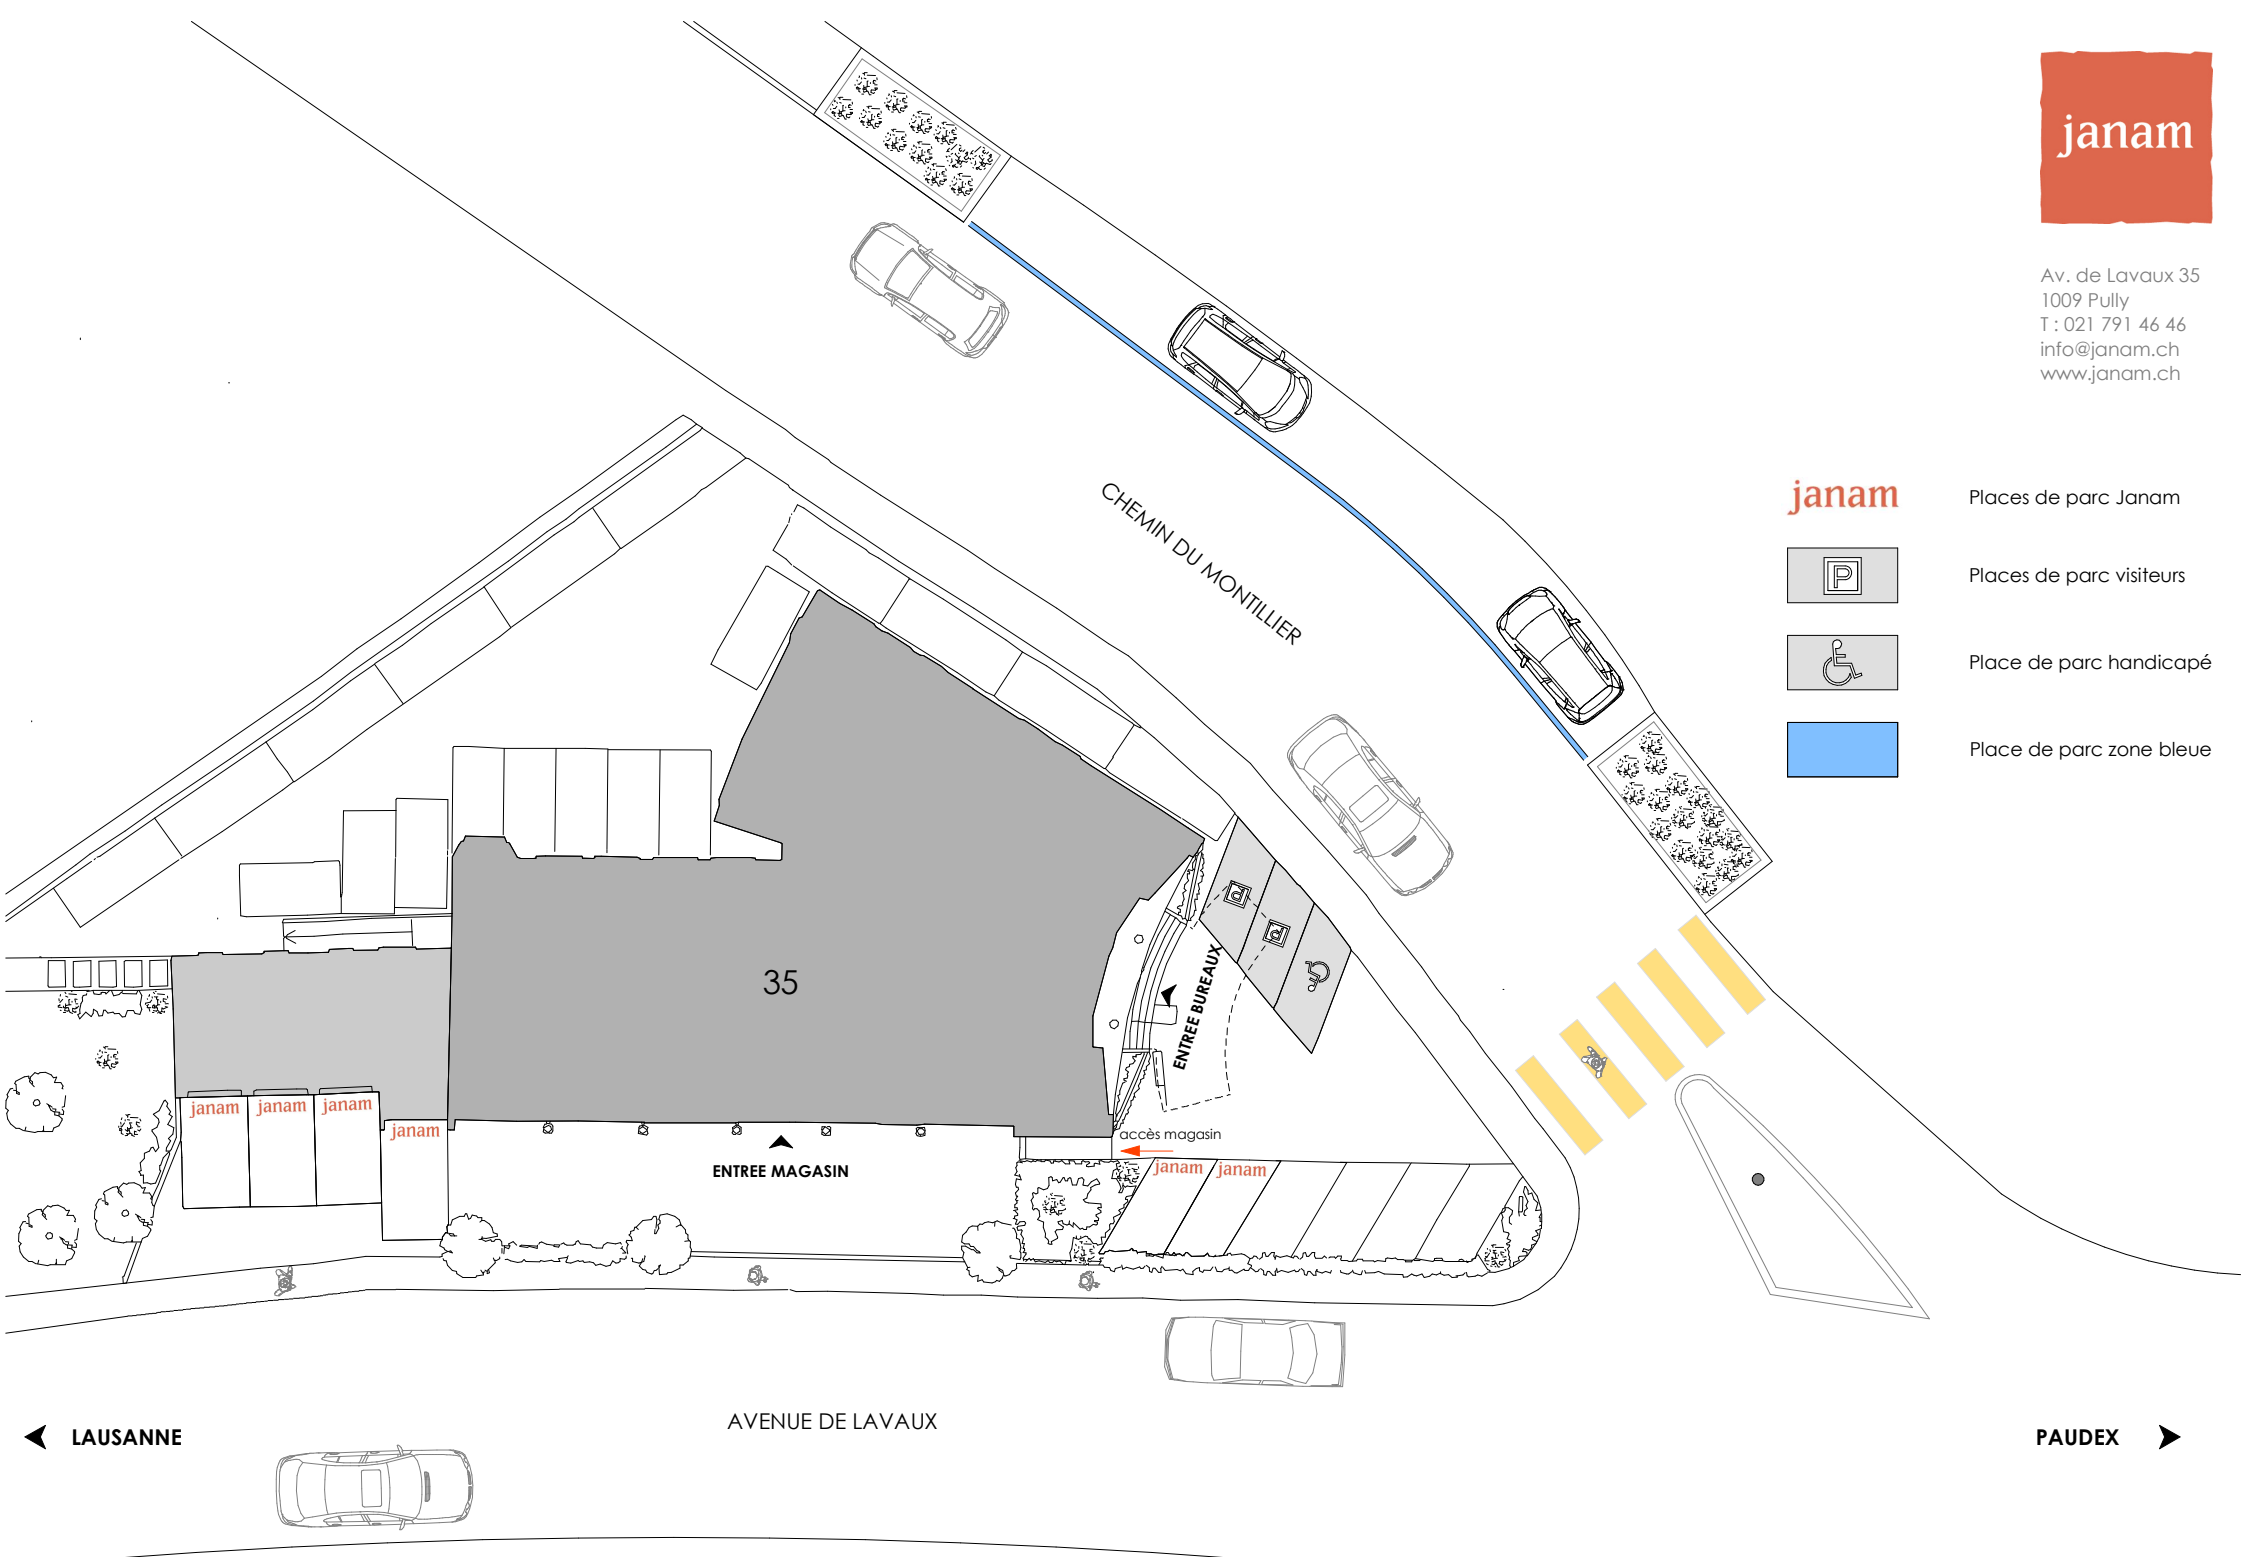

Av. de Lavaux 35
 1009 Pully
 T : 021 791 46 46
 info@janam.ch
 www.janam.ch

janam

Places de parc Janam

Places de parc visiteurs

Place de parc handicapé

Place de parc zone bleue

AVENUE DE LAVAUX

← LAUSANNE

PAUDEX →